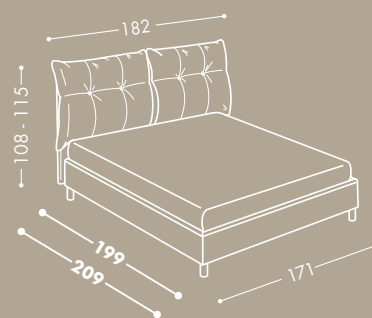

PIEDE DI SERIE

SMART
PRICE

2

€2.555

Letto-contenitore
 POSH 165 h.18 / h.25 cm
 Materasso MEMOBELL
 Rivestimento Cat. 1
 Rivestimento tirella Smart Price
 Piede di serie legno P h.10 cm
 €2.651 con piedi Swed e Cross

Olivetta legno

Olivetta nera

Nella foto:

POSH H. 25

Letto tessile matrimoniale
con cuscini testiera reclinabili
con base contenitore alto H 25.

Rivestimento RAM 5

Piedi Swed H 15 cm in legno
disponibili con supplemento
Biancheria Ralph 1

STOCK 48

Comodino 2 cassetti
in frassino tinto Brown.

LETTO MATRIMONIALE

LOREN

LOREN 165 H18 / H25 cm

SMART
PRICE

1

€2.255