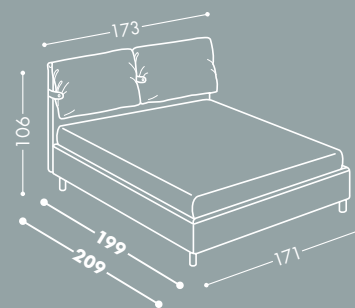

Rivestimento RAM 23

Piedi Swed H18,5 cm in legno
disponibili con supplemento
Biancheria Soffio 3

LETTO MATRIMONIALE

DAMA

NON REALIZZABILE IN TESSUTO ECOPE

DAMA 165 H18 / H25 cm

SMART
PRICE**1****€2.255**

Letto-contenitore
DAMA 165 h.18 / h.25 cm
Materasso LGT
Rivestimento Cat. 1
Rivestimento tirella Smart Price
Piede di serie legno P h.10 cm
€2.351 con piedi Swed e Cross

PIEDE DI SERIE

SMART
PRICE**2****€2.555**

Letto-contenitore
DAMA 165 h.18 / h.25 cm
Materasso MEMOBELL
Rivestimento Cat. 1
Rivestimento tirella Smart Price
Piede di serie legno P h.10 cm
€2.651 con piedi Swed e Cross