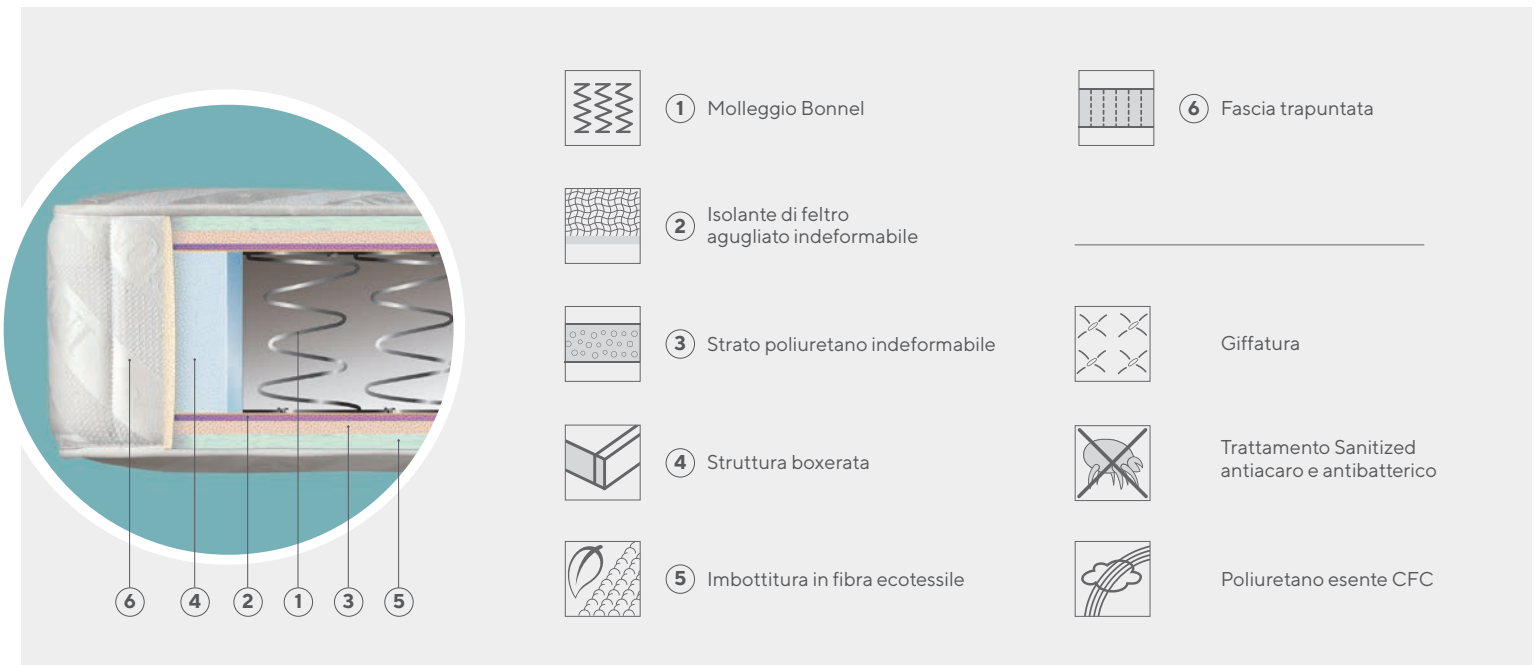

MEMOBELL

MATERASSO SFODERABILE
A MOLLE INSACCHETTATE
E MEMORY VISCOELASTICO

GRADO DI RIGIDITÀ

Un matrimonio perfetto per un comfort unico. Le caratteristiche del memory viscoelastico, un materiale che si modella piacevolmente col peso e il calore del corpo, e della struttura a molle insacchettate indipendenti plurizona, rendono Memobell particolarmente adatto alle posizioni di sonno laterale. Un mix ideale che assicura inoltre una eccellente aerazione interna e un riposo perfetto. Imbottitura in fibra anallergica. Rivestimento sfoderabile trapuntato in tessuto stretch marchio Oggioni.