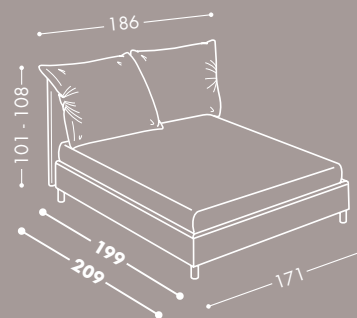

MODÌ Tavolini.

POUF PONDO Lungo A60
Rivestimento Peace 09.

LETTO MATRIMONIALE

PLISSÉ

CON TESTIERE RECLINABILI
NON DISPONIBILE CON LEVITEC

PLISSÉ 165 H18 / H25 cm

SMART
PRICE

1