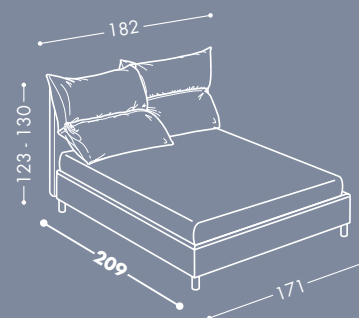

LETTO-CONTENITORE

MATERASSO MEMOBELL
a molle insacchettate e memory

€2.555

I prezzi si intendono IVA esclusa

LETTO MATRIMONIALE

POSH

Nella foto:

POSH
Letto matrimoniale.

LADY B
Poltroncina
in tessuto Maker 15.

STOCK 48
Comodino 2 cassetti
in frassino tinto Brown.

LETTO MATRIMONIALE

POSH

CON TESTIERE RECLINABILI
 NON DISPONIBILE CON LEVITEC
 DISPONIBILE SOLO CON MATERASSO 165X200 (PASSO LUNGO)
 NON REALIZZABILE IN TESSUTO ECOPE

POSH 165X200 H18 / H25 cm

SMART
PRICE

1

€2.255

Letto-contenitore
 POSH 165 h.18 / h.25 cm
 Materasso LGT
 Rivestimento Cat. 1
 Rivestimento tirella Smart Price
 Piede di serie legno P h.10 cm
 €2.351 con piedi Swed e Cross