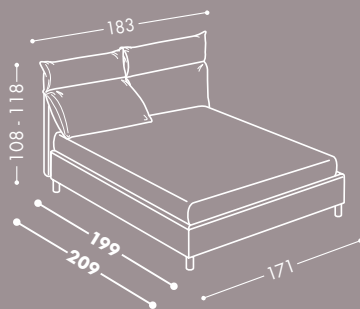

LETTO MATRIMONIALE

PLIO

CON TESTIERE RECLINABILI

SMART
PRICE

1

€2.255

Letto-contenitore
PLIO 165 h.18 / h.25 cm
Materasso LGT
Rivestimento Cat. 1
Rivestimento tirella Smart Price
Piede di serie legno P h.10 cm
€2.351 con piedi Swed e Cross

PIEDE DI SERIE

SMART
PRICE

2

€2.555

Letto-contenitore
PLIO 165 h.18 / h.25 cm
Materasso MEMOBELL
Rivestimento Cat. 1
Rivestimento tirella Smart Price
Piede di serie legno P h.10 cm
€2.651 con piedi Swed e Cross

ACCESSORIO

Coppia copri testiera disponibile con supplemento
€135 in tessuto Cat.1 e Smart price.

PLIO 165 H18 / H25 cm