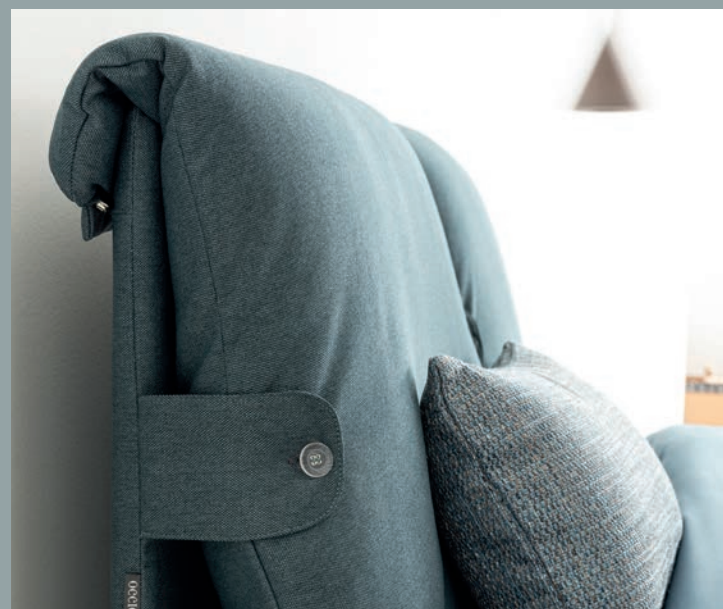

ACCESSORIO

Coppia sacche testiera removibili disponibili
con supplemento €54.